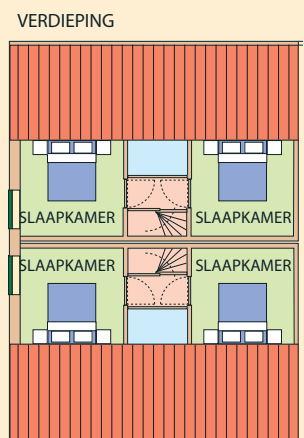

De Blike

Oranjeweg 40
9161 CC Hollum
Tel. 0519 - 55 65 68
info@deblieke.nl
www.deblieke.nl

Hollum Ameland