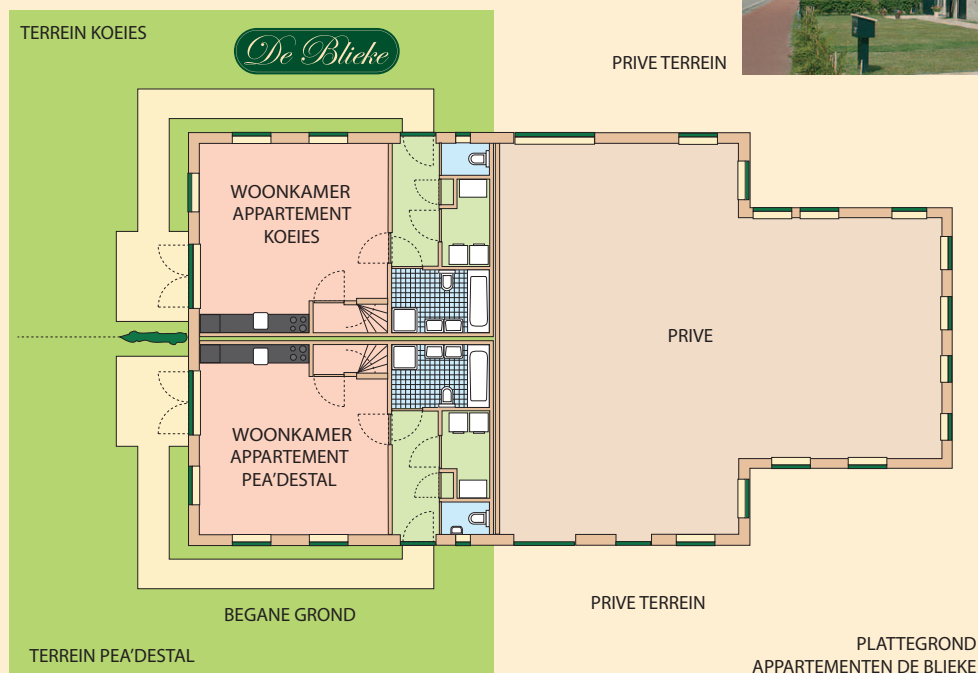

PRIVE TERREIN

De Blike

Oranjeweg 40
9161 CC Hollum
Tel. 0519 - 55 65 68
info@deblieke.nl
www.deblieke.nl

Hollum Ameland